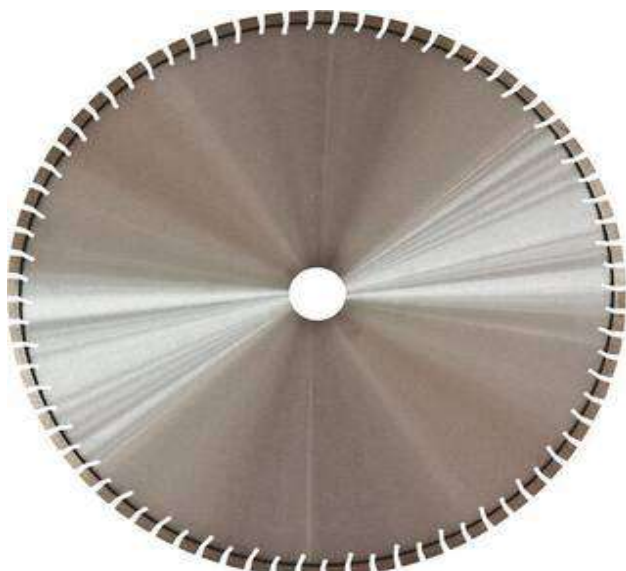

Диамантени дискове - Super Raser с Premium сегменти с равномерно подредени диаманти за стенорезни машини

Размер на сегментите: (L x H x T) L = 24mm, H = 12mm, T= (4,4 – 5,0 mm)

За машини от: 15 – 32kW , за бетон и тежко армиран стоманобетон, SR15 - soft, SR18 - hart

	Арт. №.	- Диаметър	- Брой сегменти	- Широчина	Цена лв./бр без ДДС
	WS-SR 15-600-47	φ600	54	4.7 mm	746,00 лв.
	WS-SR 18-600-47	φ600	54	4.7 mm	746,00 лв.
	WS-SR 15-600-50	φ600	54	5.0 mm	759,00 лв.
	WS-SR 18-600-50	φ600	54	5.0 mm	759,00 лв.
	WS-SR 15-700-47	φ700	64	4.7 mm	753,00 лв.
	WS-SR 18-700-47	φ700	64	4.7 mm	753,00 лв.
	WS-SR 15-800-44	φ800	74	4.4 mm	824,00 лв.
	WS-SR 15-800-47	φ800	74	4.7 mm	843,00 лв.
	WS-SR 18-800-44	φ800	74	4.4 mm	824,00 лв.
	WS-SR 18-800-47	φ800	74	4.7 mm	843,00 лв.
	WS-SR 15-825-44	φ825	74	4.4 mm	843,00 лв.
	WS-SR 15-825-47	φ825	74	4.7 mm	862,00 лв.
	WS-SR 18-825-44	φ825	74	4.4 mm	843,00 лв.
	WS-SR 18-825-47	φ825	74	4.7 mm	862,00 лв.
	WS-SR 15-1000-44	φ1000	84	4.4 mm	1 248,00 лв.
	WS-SR 18-1000-44	φ1000	84	4.4 mm	1 248,00 лв.
	WS-SR 15-1200-44	φ1200	100	4.4 mm	1 919,00 лв.
	WS-SR 18-1200-44	φ1200	100	4.4 mm	1 919,00 лв.